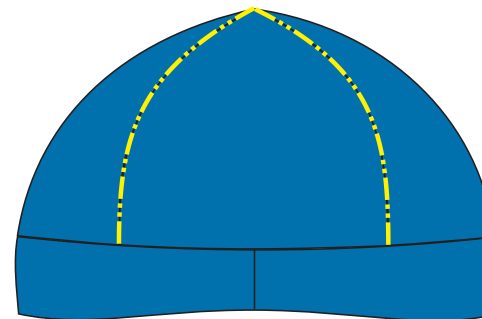

Axel

Ari

Lycramüts

AXEL

52, 54, 56, 58, 60, 62

546-4120-0266-60 sublimatsiooniga

546-4120-1801-60 sublimatsioonita

AXEL (õhuke müts)

Soe lycramüts

ARI

52, 54, 56, 58, 60, 62

546-4119-S918-60

ARI (soe müts)

Style