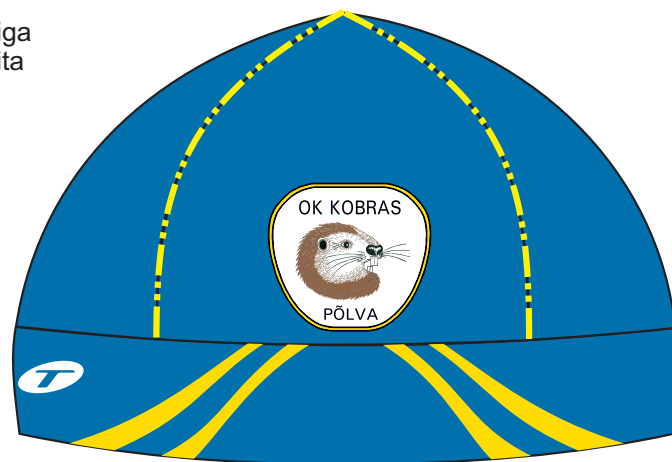

Axel

Ari

Lycramüts

AXEL

52, 54, 56, 58, 60, 62

546-4120-0266-60 sublimatsiooniga

546-4120-1801-60 sublimatsioonita

AXEL (õhuke müts)

Soe lycramüts

ARI

52, 54, 56, 58, 60, 62

546-4119-S918-60

ARI (soe müts)

Style