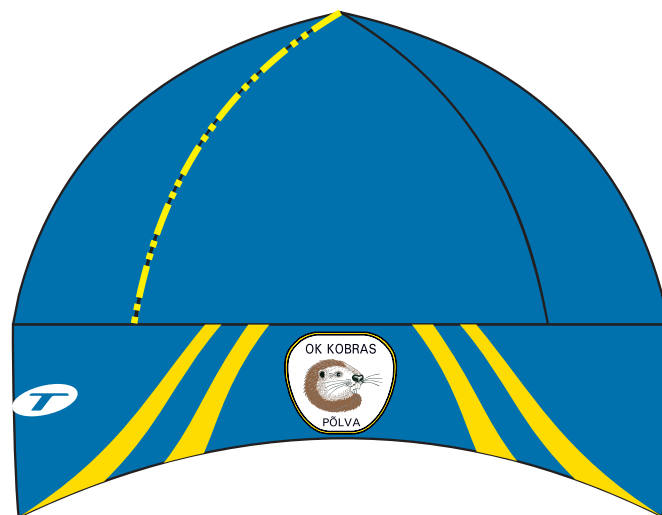

Axel

Ari

Lycramüts

AXEL

52, 54, 56, 58, 60, 62

546-4120-0266-60 sublimatsiooniga

546-4120-1801-60 sublimatsioonita

AXEL (õhuke müts)

Soe lycramüts

ARI

52, 54, 56, 58, 60, 62

546-4119-S918-60

ARI (soe müts)

Style