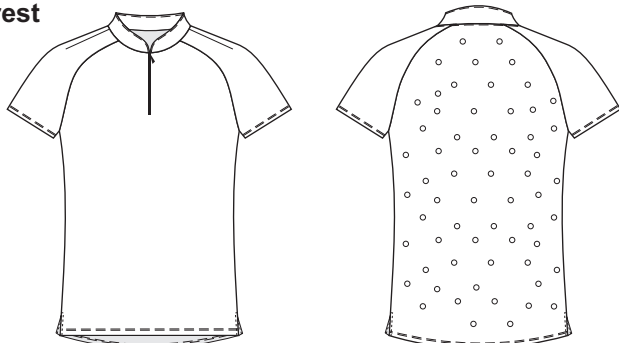

116, 128, 140, 152, 164

518-4042-0711-31

Pika varrukaga särk, krae ja lühikese lukuga, sublimeeritav

**ROCK M**

44-64

518-4044-0711-32

**ROCK W**

32-48

518-4044-0711-33

**ROCK JR**

116, 128, 140, 152, 164

518-4044-0711-31

Forest

Rock

Forest

Rock