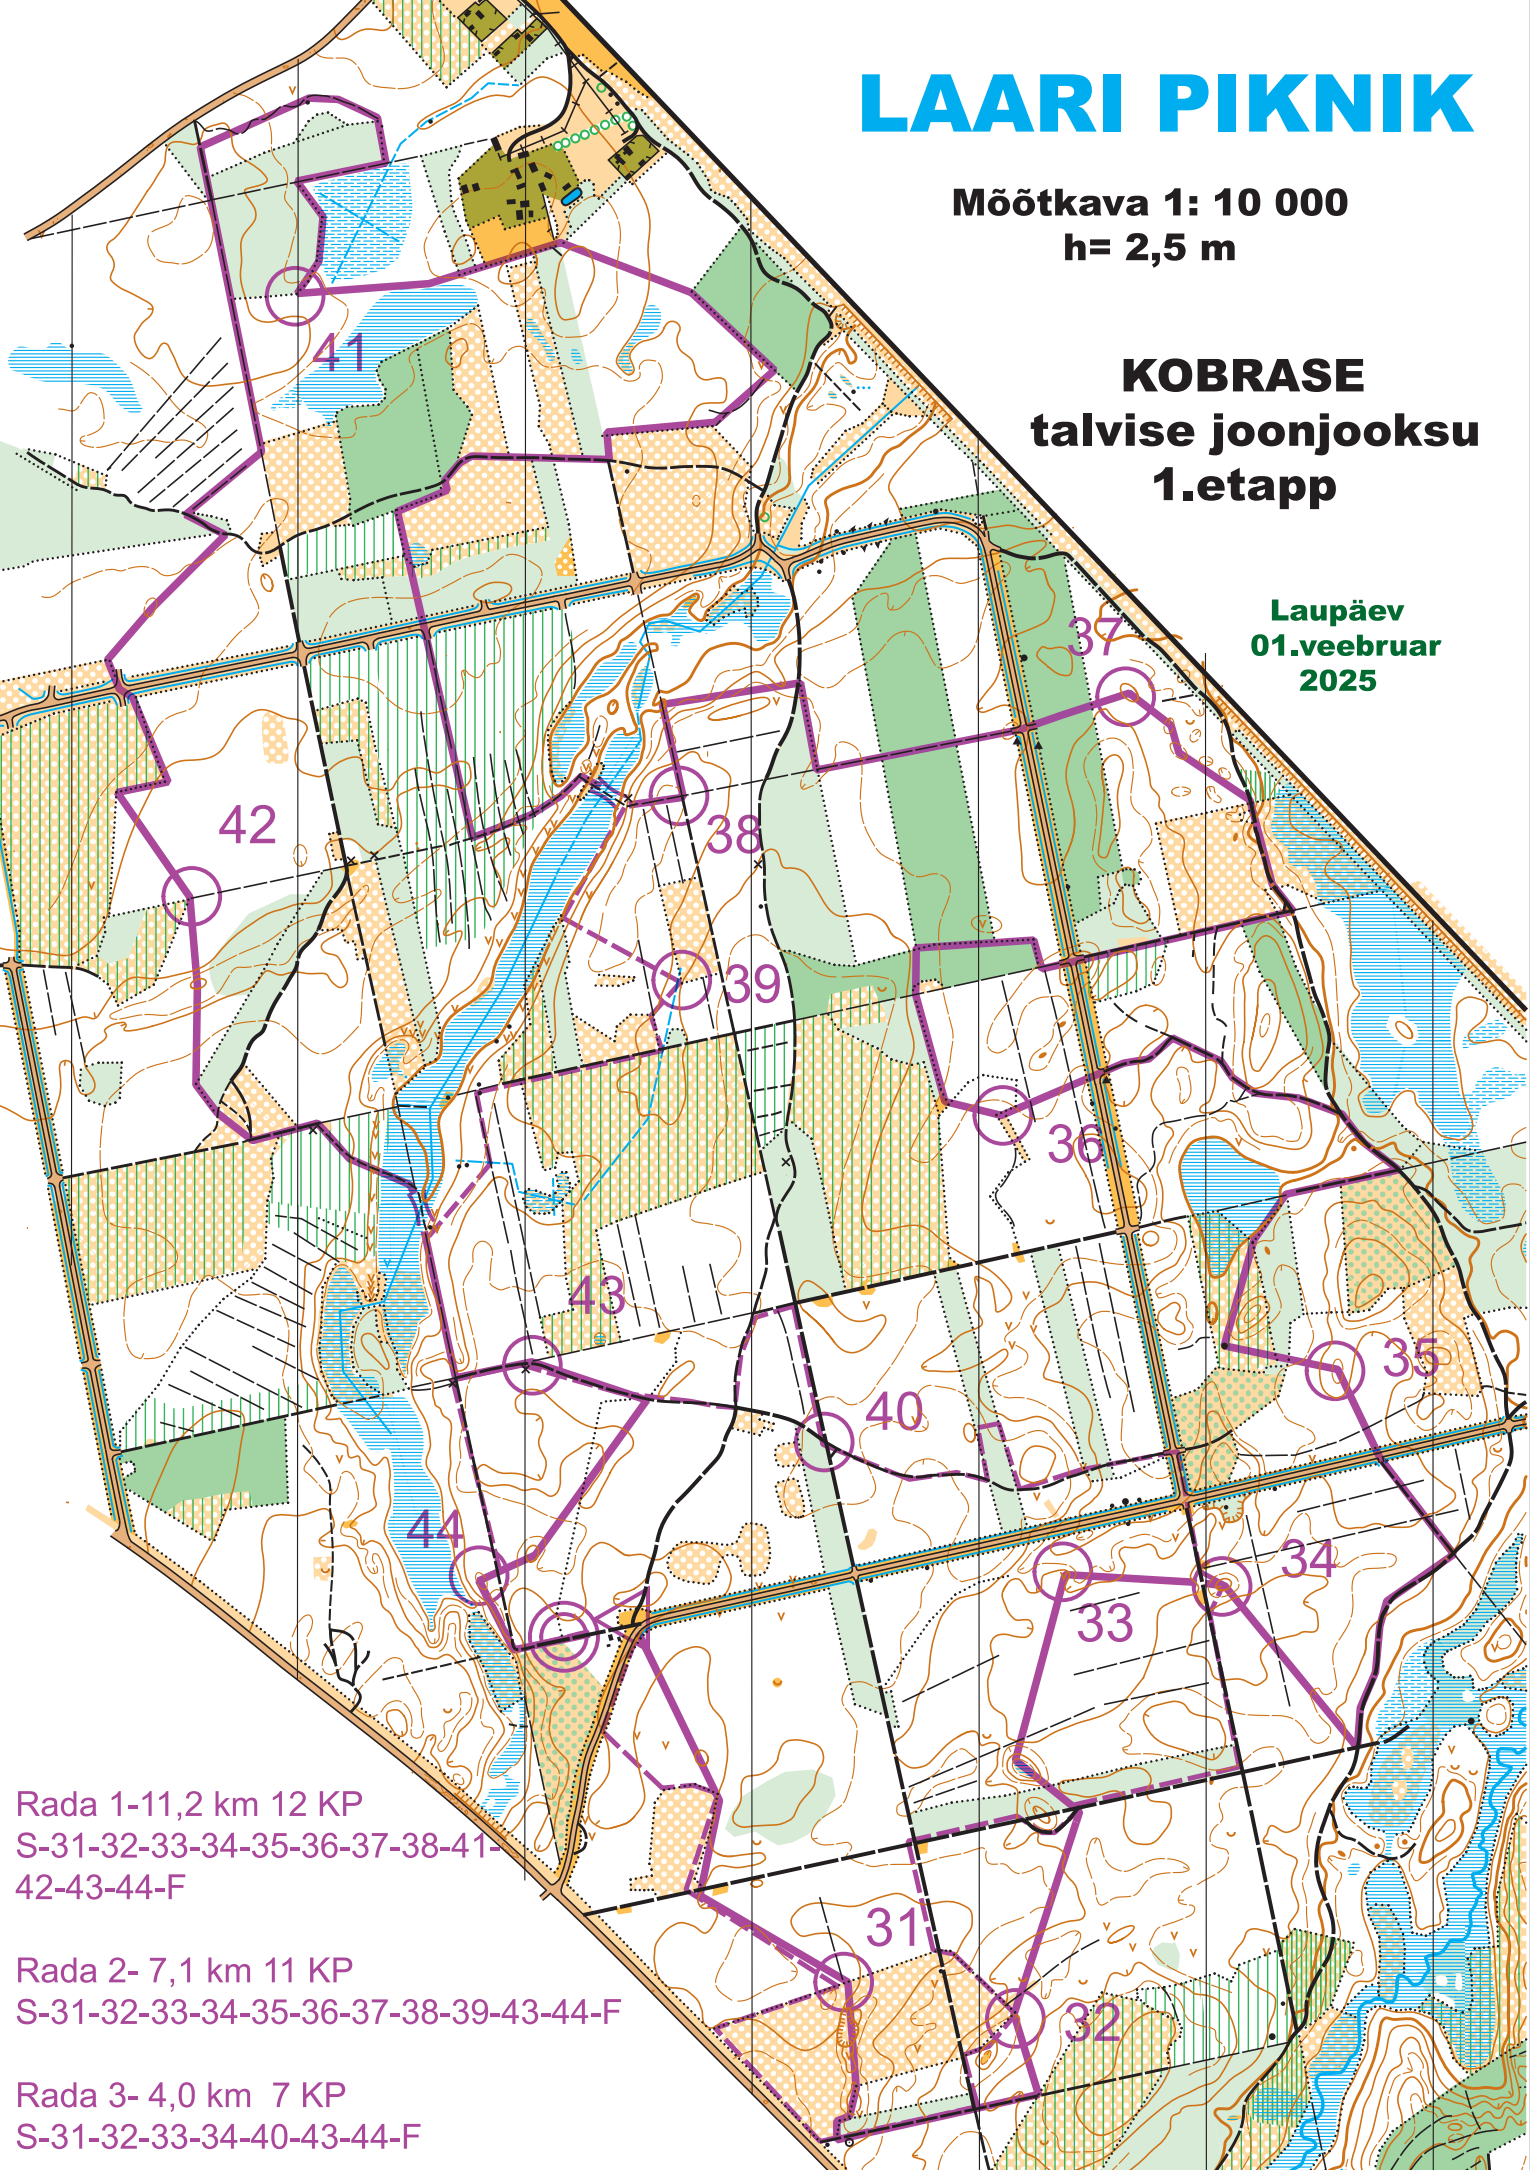

# LAARI PIKNIK

Mõõtkava 1: 10 000  
h= 2,5 m

## KOBRASE talvise joonjooksu 1.etapp

Laupäev  
01.vebruar  
2025

Rada 1-11,2 km 12 KP  
S-31-32-33-34-35-36-37-38-41-  
42-43-44-F

Rada 2- 7,1 km 11 KP  
S-31-32-33-34-35-36-37-38-39-43-44-F

Rada 3- 4,0 km 7 KP  
S-31-32-33-34-40-43-44-F