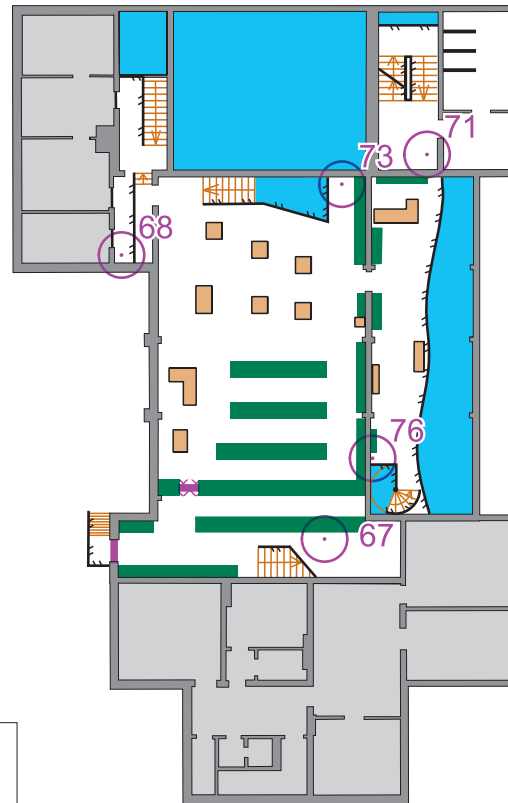

Põlva Keskraamatukogu

Siseorienteerumiskaart PÕLVAMAA

M=1:350

2023	Eesti Orienteerumislit
Põlva Keskraamatukogu	
Välitöö ja joonis:	
Kaarel Hendrik Zernant 2023	
Alus: Keskraamatukogu põhiplaan	

3. korrus

2. korrus

1. korrus

0. korrus

LEGEND

-  - (Raamatu)riiul, ületamine keelatud!
-  - Laud või lett, ületamine keelatud!
-  - Trepp ning trepi käsipuu
-  - Sein
-  - Suletud ruum, sisenemine keelatud!
-  - "Õhuruum", põrandapind sel tasandil puudub
-  - Takistus/keeluala, sisenemine keelatud!