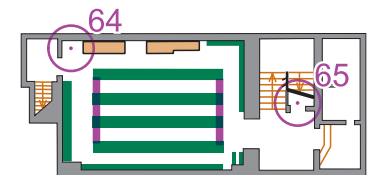

Põlva Keskraamatukogu

Siseorienteerumiskaart PÕLVAMAA

M=1:350

2023	Eesti Orienteerumislit
Põlva Keskraamatukogu	
Välitöö ja joonis:	
Kaarel Hendrik Zernant 2023	
Alus: Keskraamatukogu põhiplaan	

3. korrus

2. korrus

1. korrus

0. korrus

LEGEND

-  - (Raamatu)riiul, ületamine keelatud!
-  - Laud või lett, ületamine keelatud!
-  - Trepp ning trepi käsipuu
-  - Sein
-  - Suletud ruum, sisenemine keelatud!
-  - "Õhuruum", põrandapind sel tasandil puudub
-  - Takistus/keeluala, sisenemine keelatud!