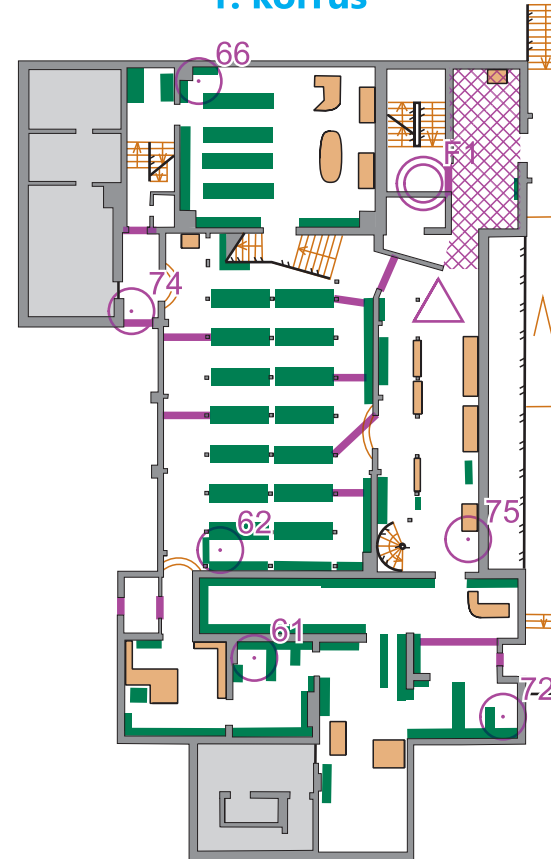

Põlva Keskraamatukogu

Siseorienteerumiskaart PÕLVAMAA

M=1:350

2023	Eesti Orienteerumislit
Põlva Keskraamatukogu	
Välitöö ja joonis:	
Kaarel Hendrik Zernant 2023	
Alus: Keskraamatukogu põhiplaan	

3. korrus

2. korrus

1. korrus

0. korrus

LEGEND

-  - (Raamatu)riiul, ületamine keelatud!
-  - Laud või lett, ületamine keelatud!
-  - Trepp ning trepi käsipuu
-  - Sein
-  - Suletud ruum, sisenemine keelatud!
-  - "Õhuruum", põrandapind sel tasandil puudub
-  - Takistus/keeluala, sisenemine keelatud!