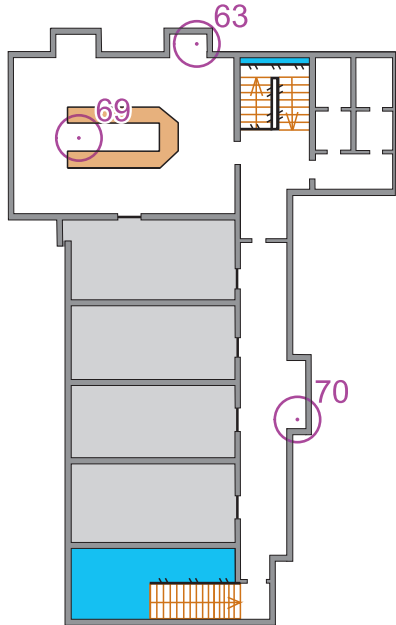

Põlva Keskraamatukogu

Siseorienteerumiskaart PÕLVAMAA

M=1:350

2023	Eesti Orienteerumislit
Põlva Keskraamatukogu	
Välitöö ja joonis:	
Kaarel Hendrik Zernant 2023	
Alus: Keskraamatukogu põhiplaan	

3. korrus

2. korrus

1. korrus

0. korrus

LEGEND

-  - (Raamatu)riiul, ületamine keelatud!
-  - Laud või lett, ületamine keelatud!
-  - Trepp ning trepi käsipuu
-  - Sein
-  - Suletud ruum, sisenemine keelatud!
-  - "Õhuruum", põrandapind sel tasandil puudub
-  - Takistus/keeluala, sisenemine keelatud!