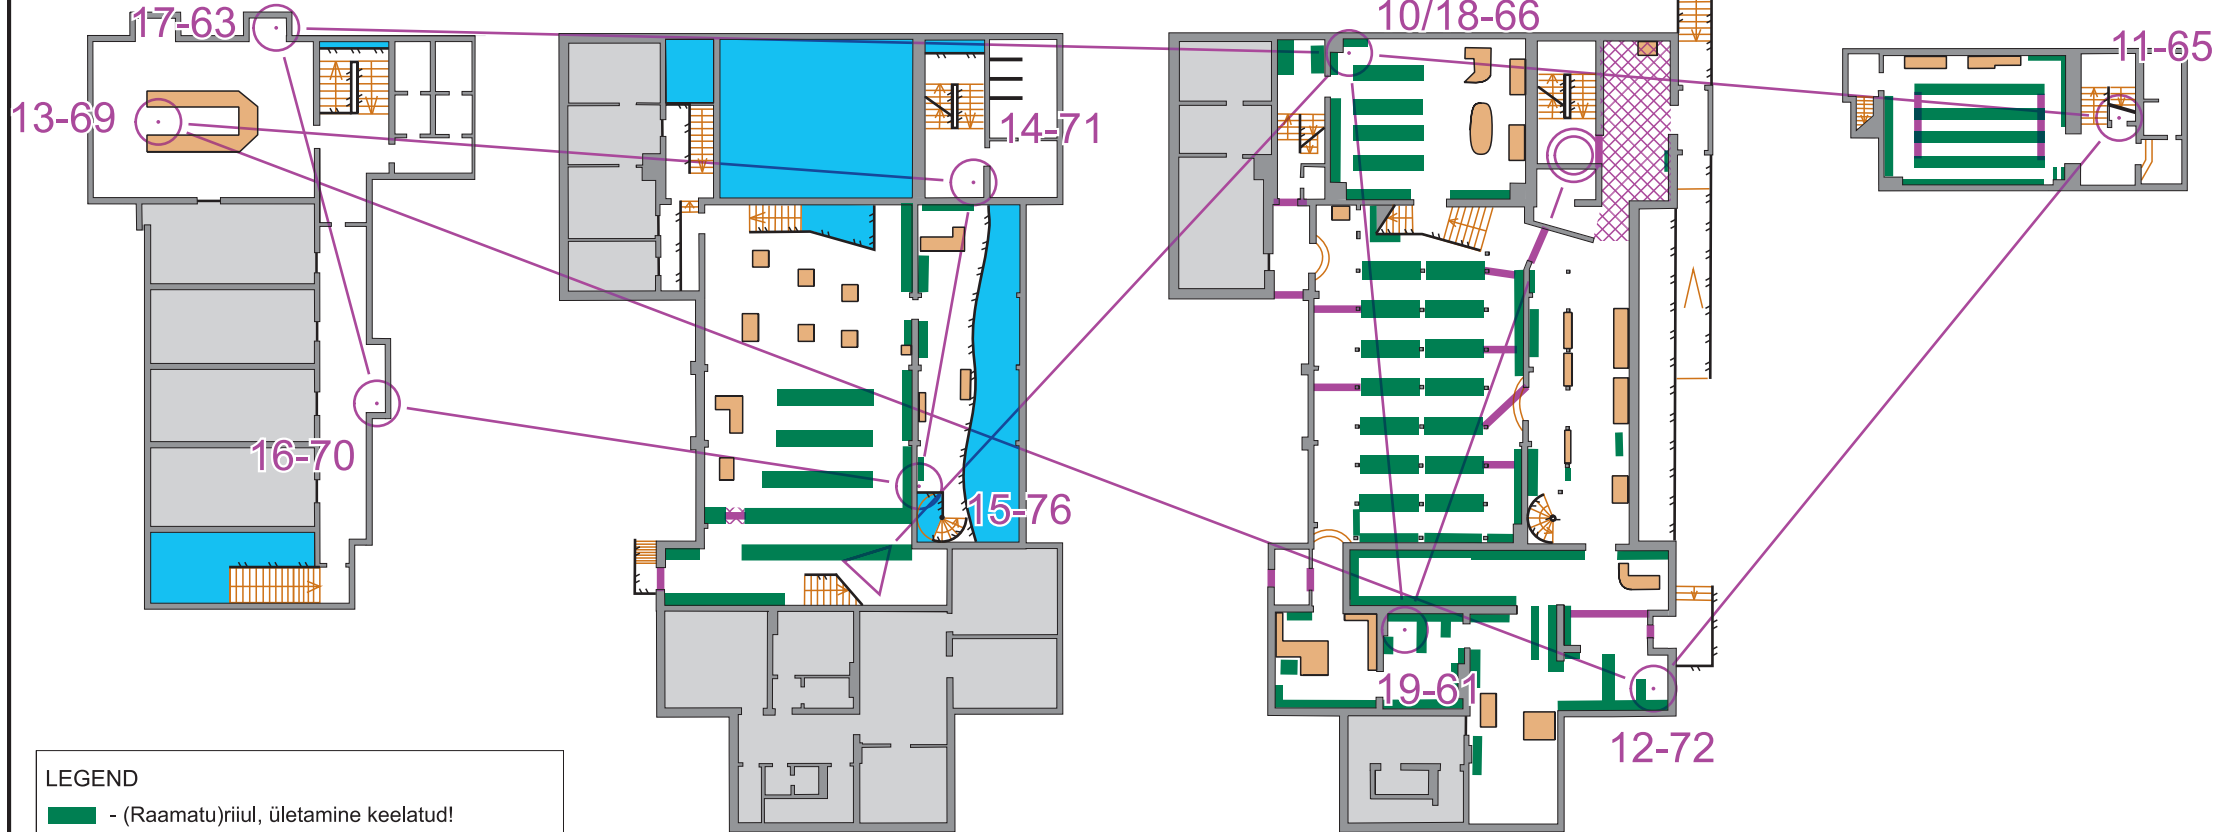

2. korrus

1. korrus

0. korrus

LEGEND

- (Raamatu)riiul, ületamine keelatud!
- Laud või lett, ületamine keelatud!
- Trepp ning trepi käsipuu
- Sein
- Suletud ruum, sisenemine keelatud!
- "Õhuruum", põrandapind sel tasandil puudub
- Takistus/keeluala, sisenemine keelatud!

MN (1)

Põlva Keskraamatukogu

Siseorienteerumiskaart PÕLVAMAA

M=1:350

2023	Eesti Orienteerumislit
Põlva Keskraamatukogu	
Välitöö ja joonis:	
Kaarel Hendrik Zernant 2023	
Alus: Keskraamatukogu põhiplaan	

3. korrus