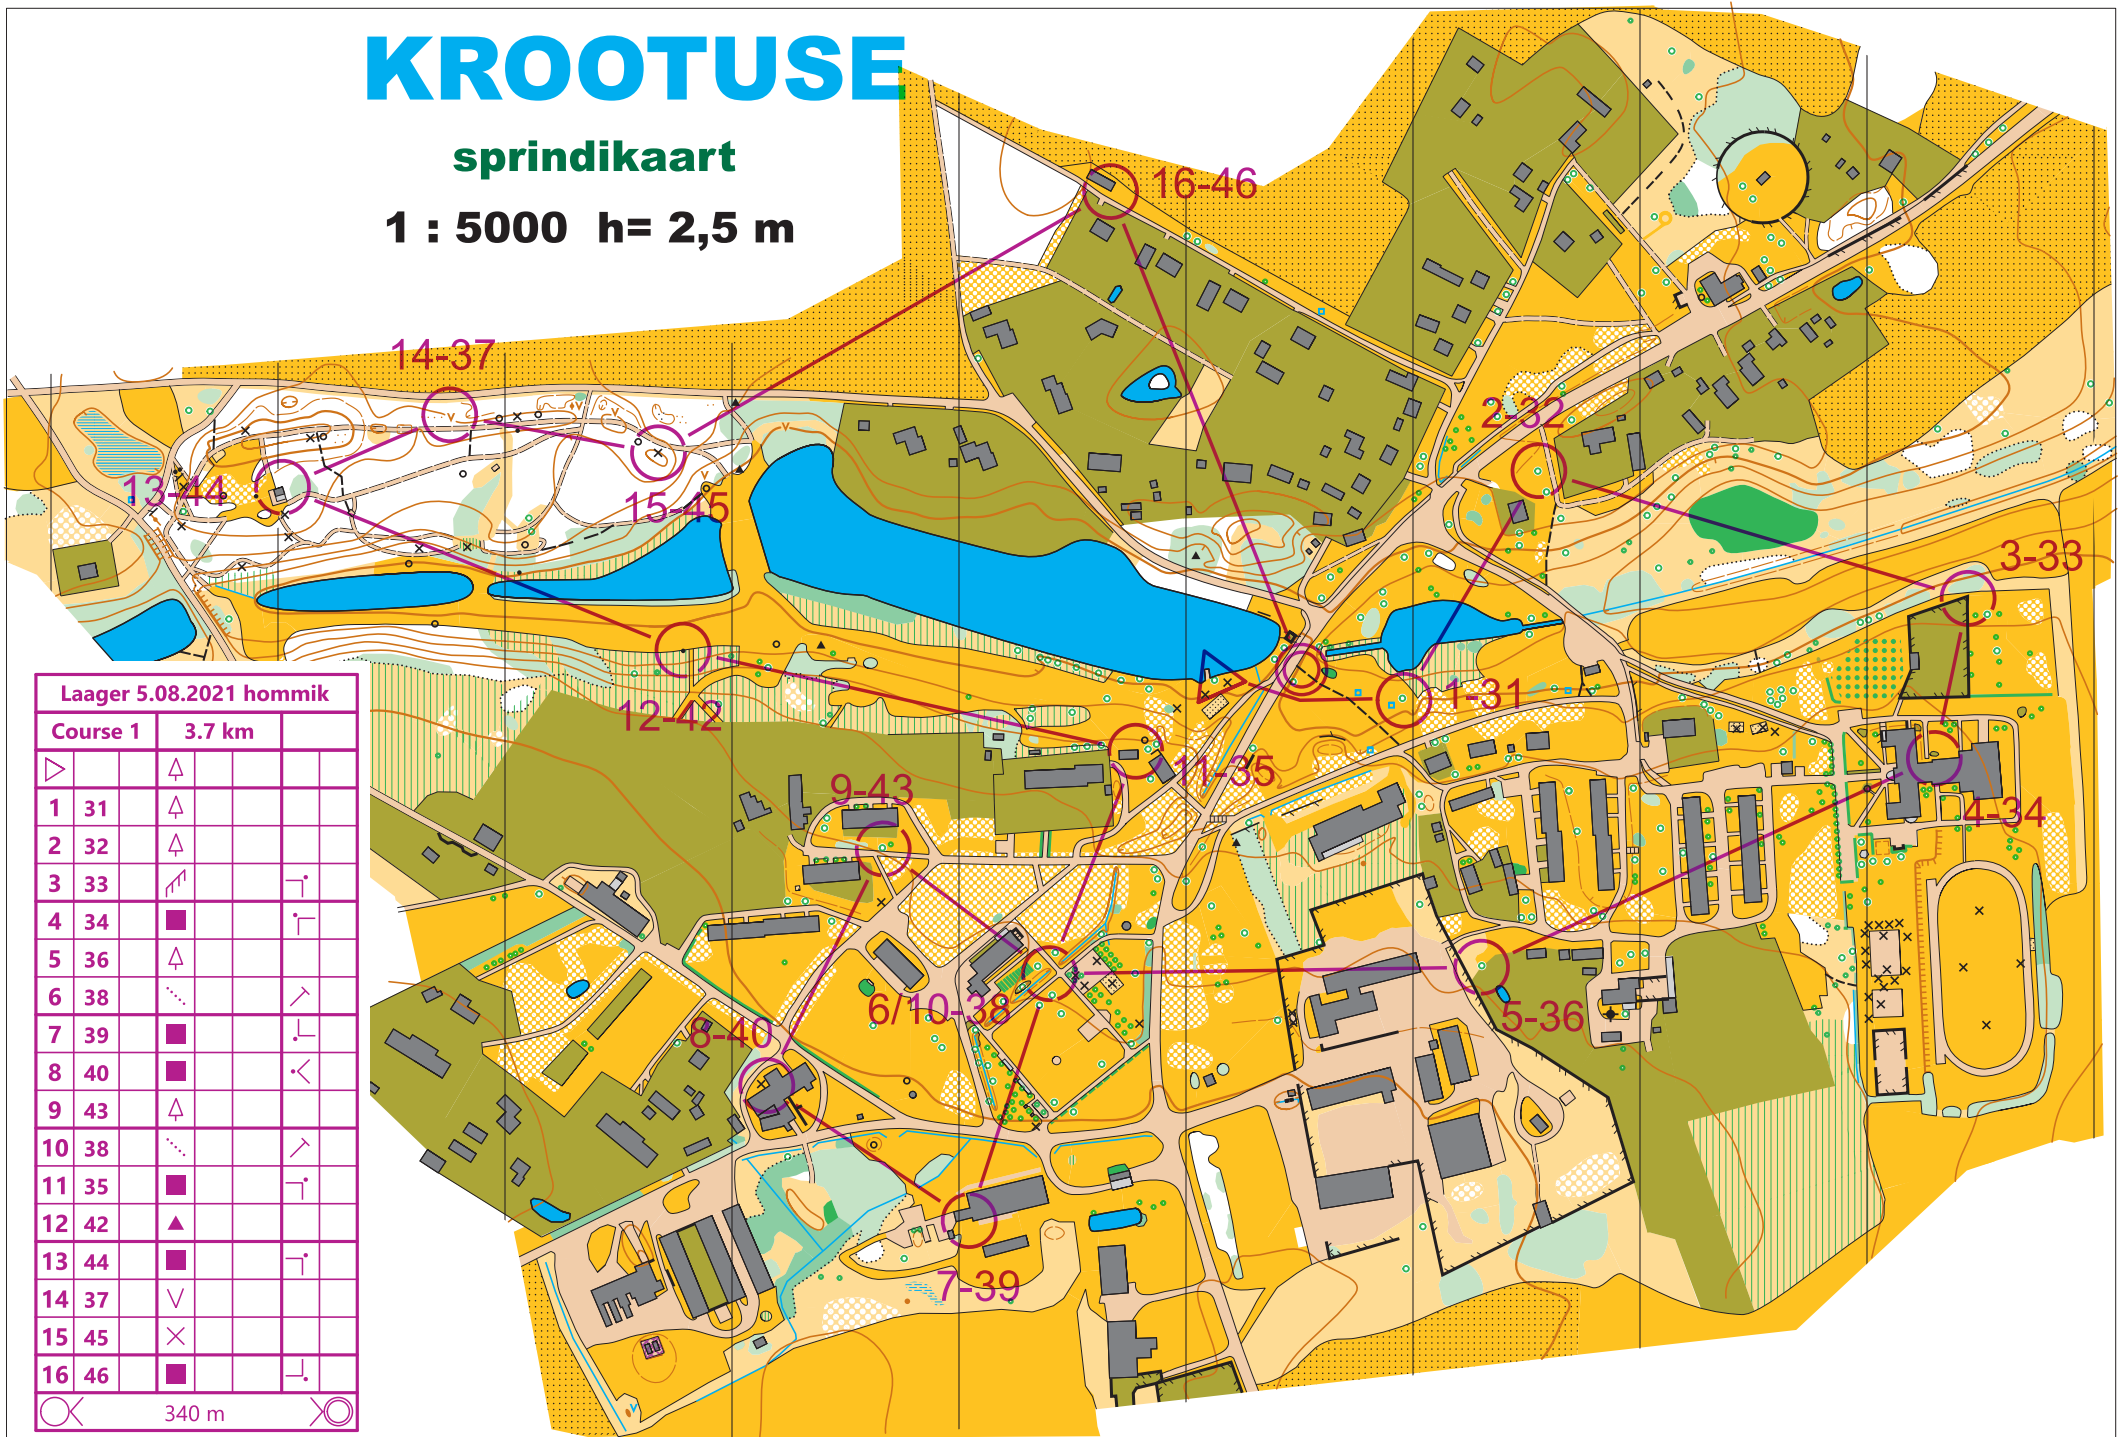

KROOTUSE

sprindikaart

1 : 5000 h= 2,5 m

Laager 5.08.2021 hommik

Course 1 3.7 km

Course 1	3.7 km			
▷		△		
1	31	△		
2	32	△		
3	33	↗		┘
4	34	■		┘
5	36	△		
6	38	⋯		┘
7	39	■		┘
8	40	■		┘
9	43	△		
10	38	⋯		┘
11	35	■		┘
12	42	▲		
13	44	■		┘
14	37	∇		
15	45	×		
16	46	■		┘

○ X 340 m ○