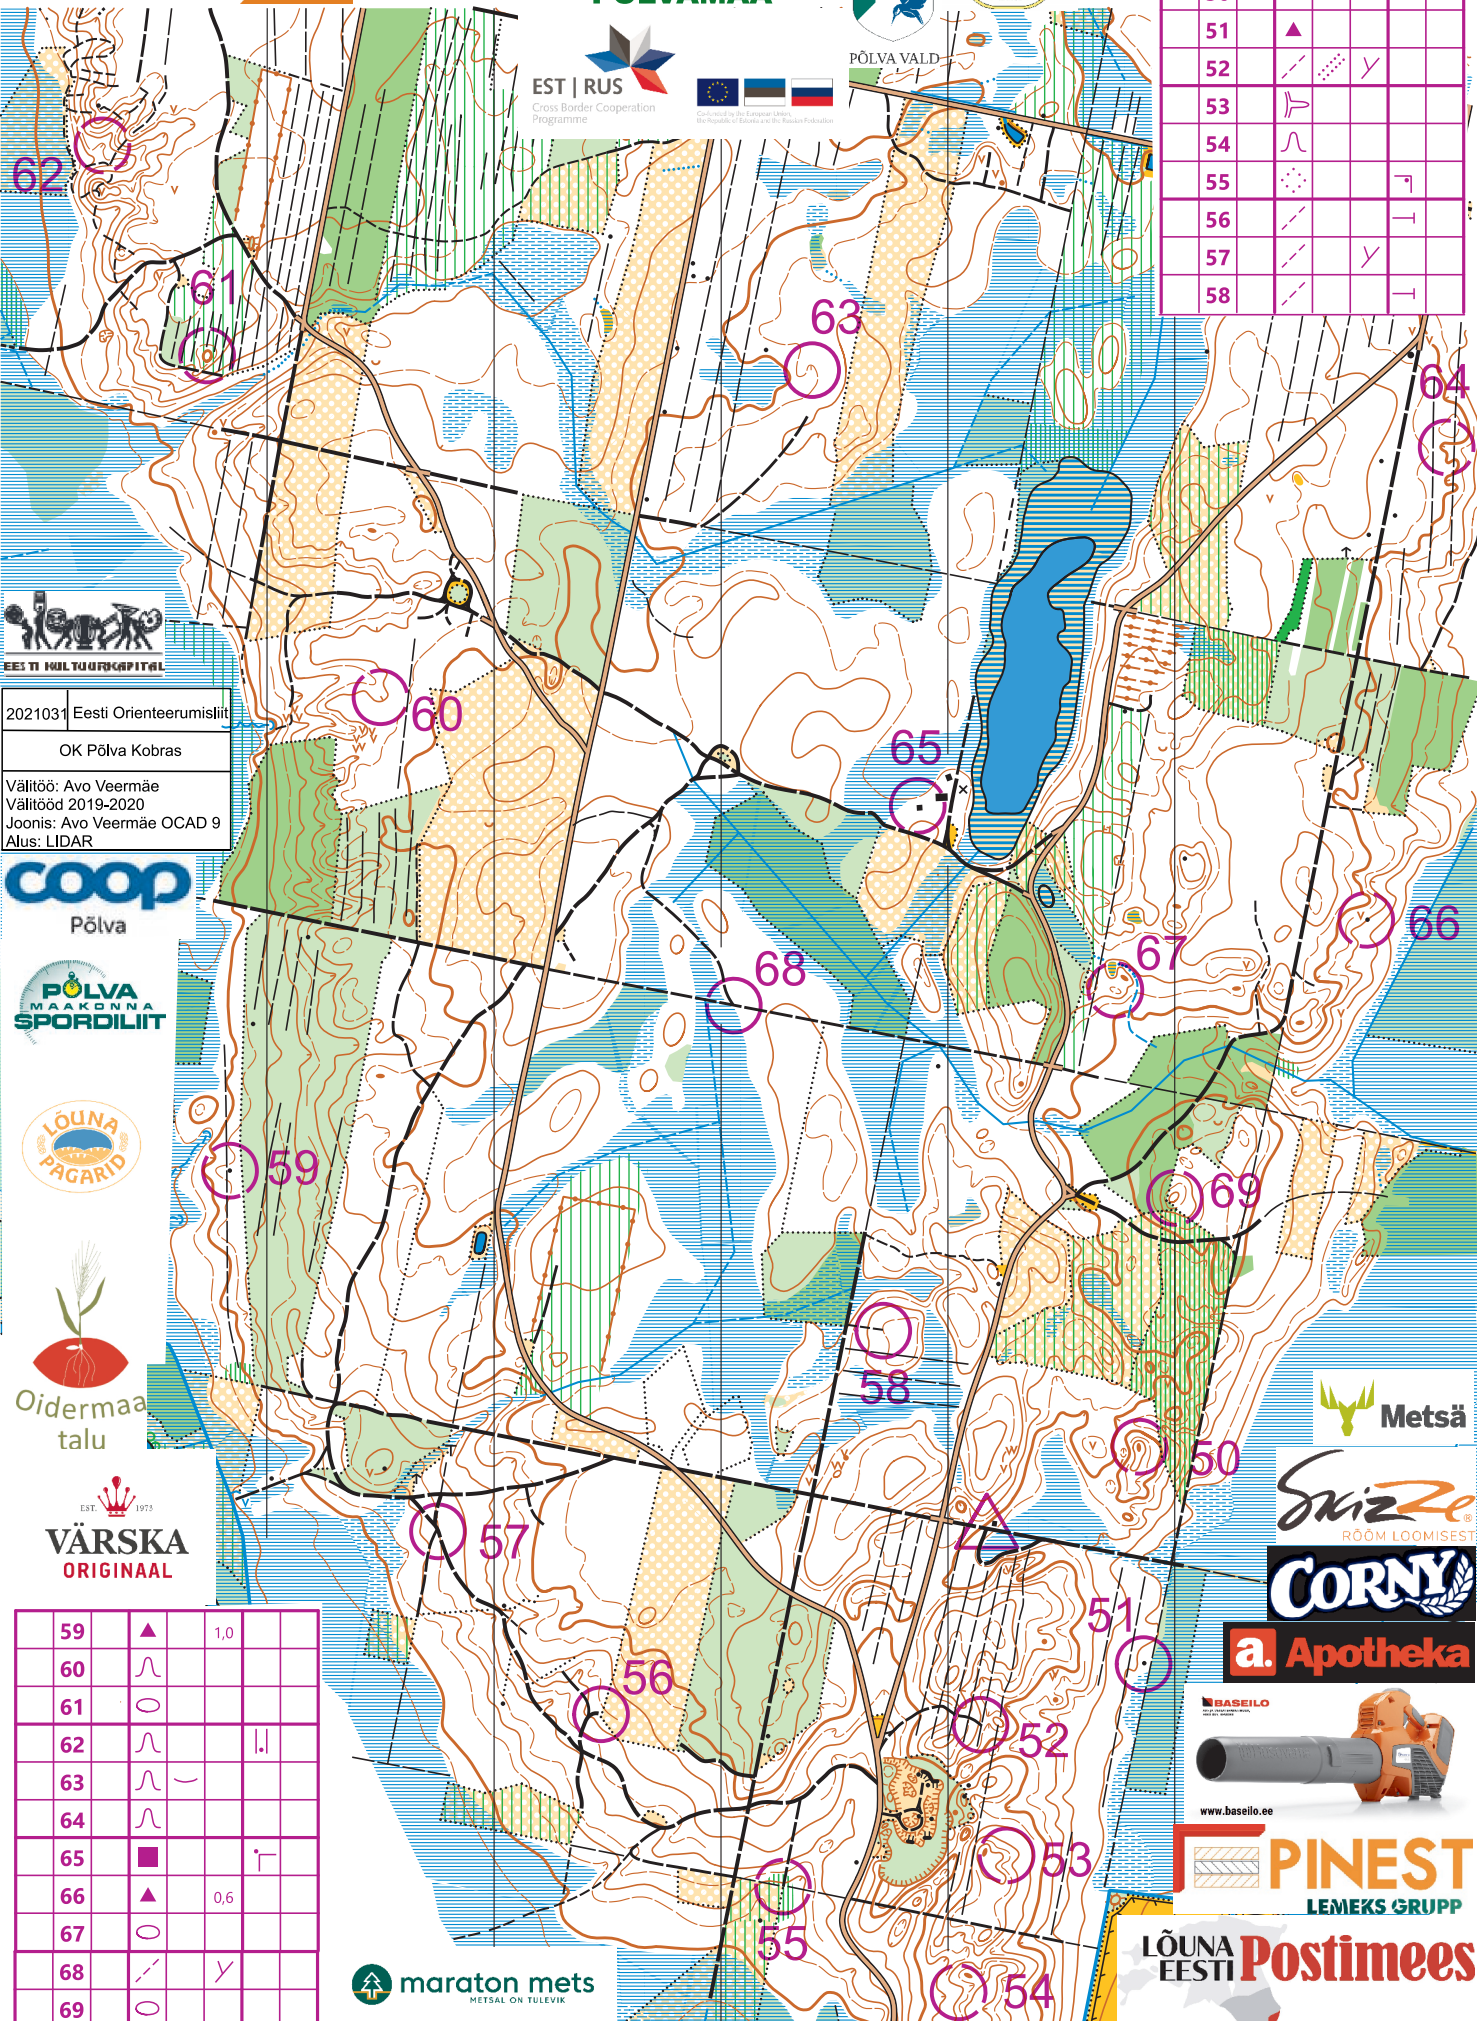

1 : 10 000  
h = 2,5 m

RMK  
ORIENTEERUMIS-  
PÄEVAKUJD

EESTI  
ORIENTEERUMISLIT

# SIIMUNIIDU

orienteerumiskaart  
PÕLVAMAA

OK KOBRAS

Siimuniidu 2.Püsirada 10-18.04

▷ S1	/	Y	
50	●		
51	▲		
52	/	Y	
53	↖		
54	∩		
55	⊙		└
56	/		└
57	/	Y	
58	/		└

2021031 Eesti Orienteerumislit  
OK Põlva Kobras  
Välitöö: Avo Veermäe  
Välitööd 2019-2020  
Joonis: Avo Veermäe OCAD 9  
Alus: LIDAR

59	▲	1,0	
60	∩		
61	○		
62	∩		
63	∩		
64	∩		
65	■		└
66	▲	0,6	
67	○		
68	/	Y	
69	○		