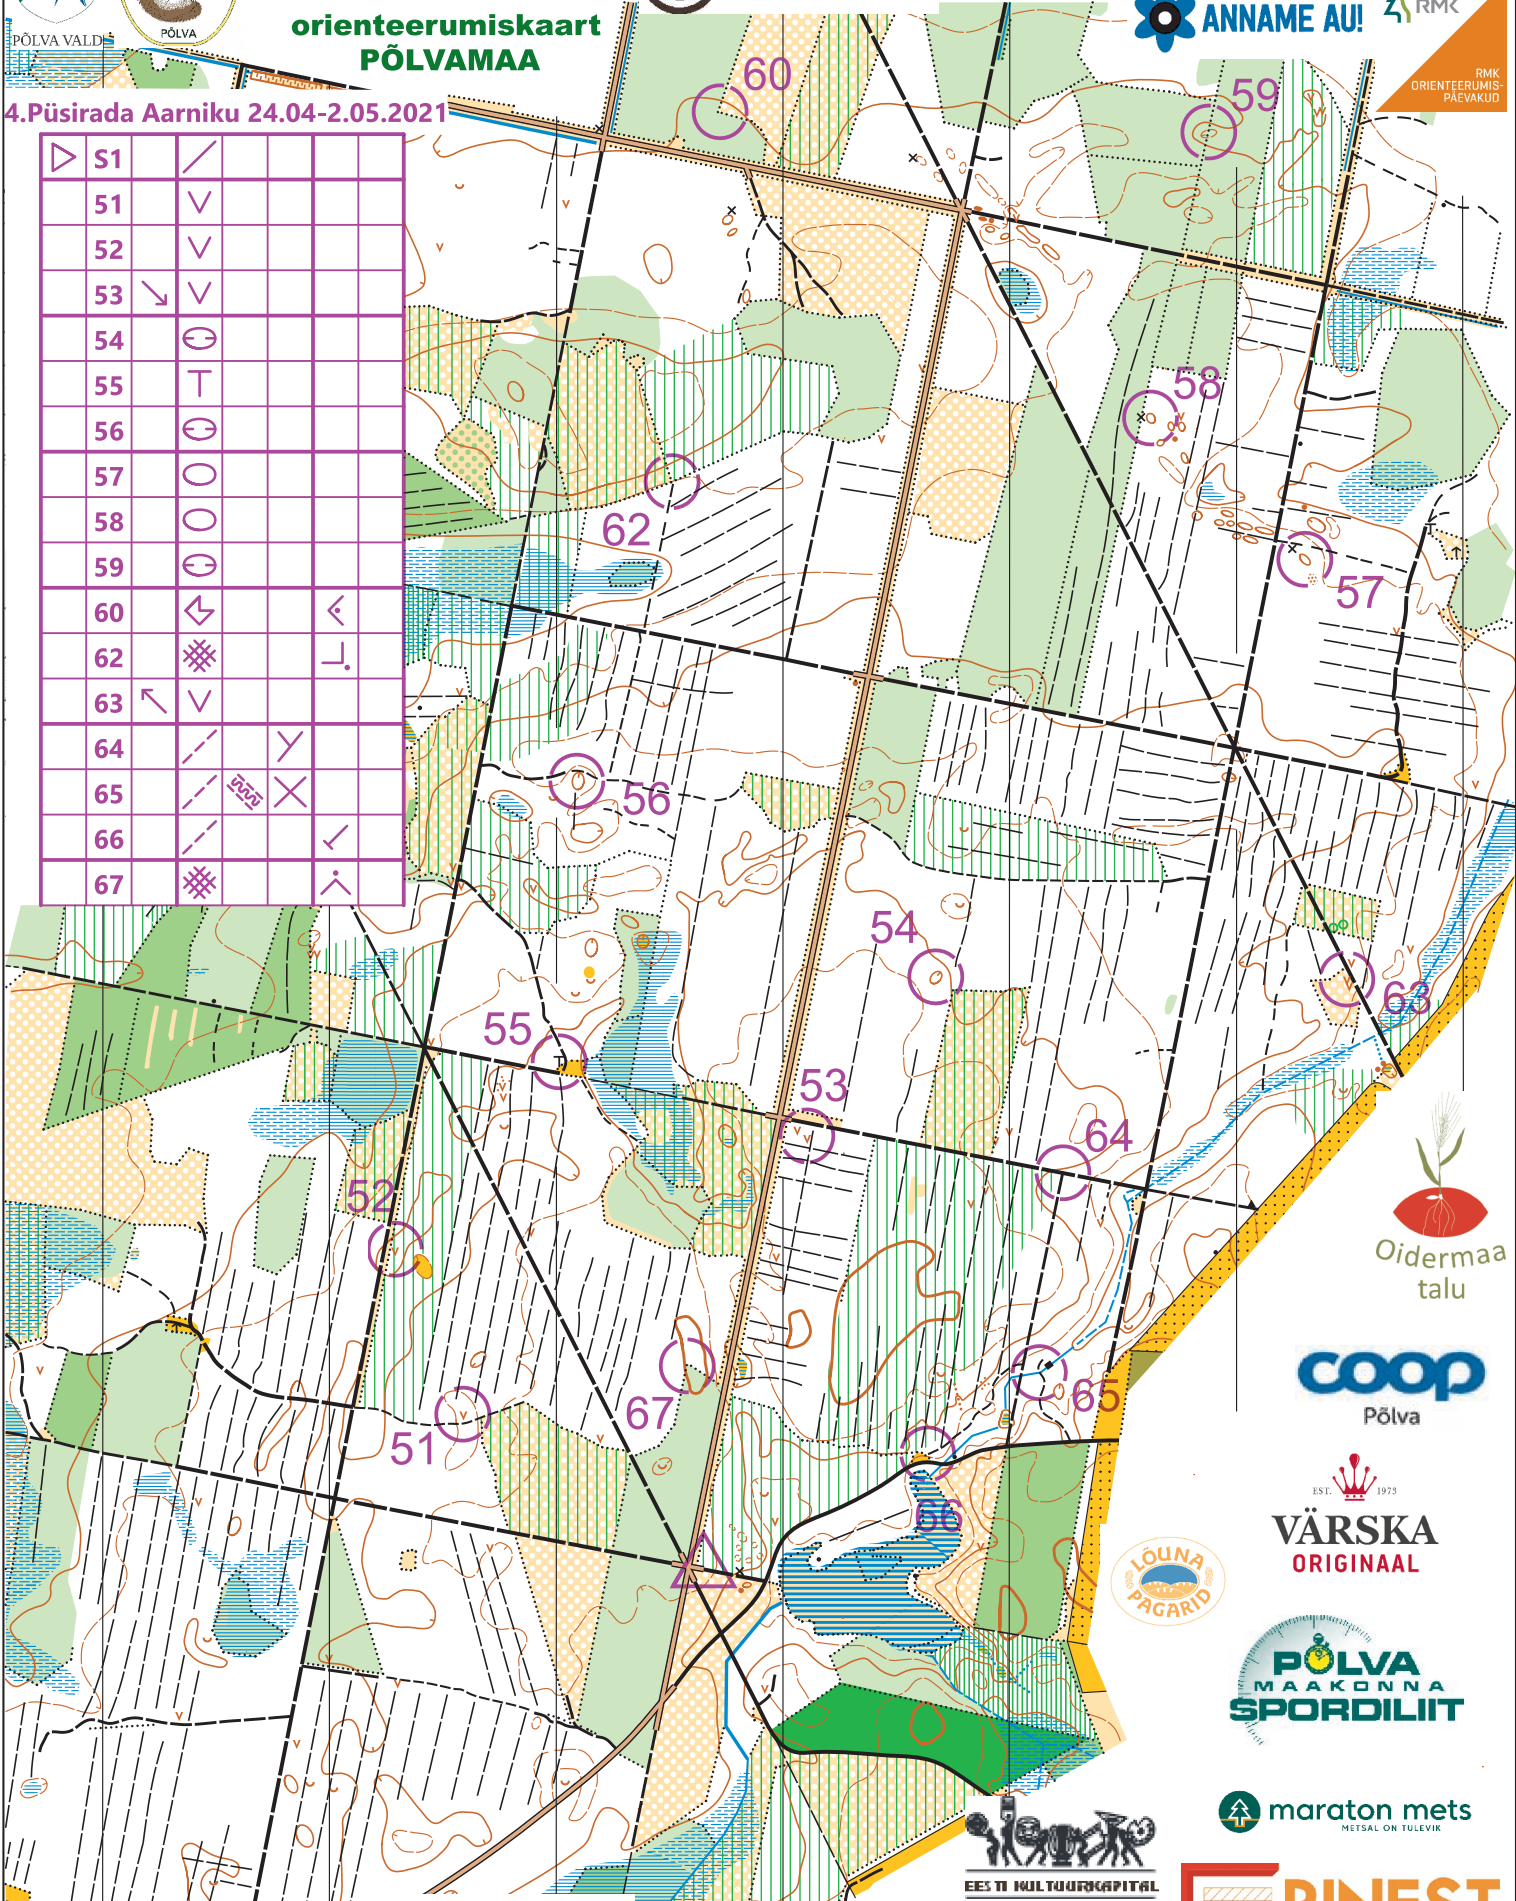

# AARNIKU

EESTI ORIENTEERUMISLIIT

1 : 10 000 h=2,5 m

orienteerumiskaart  
PÕLVAMAA

ANNAME AU! RMK

RMK ORIENTEERUMIS-PAEVAKUD

4.Püsirada Aarniku 24.04-2.05.2021

▷ S1	/			
51	∨			
52	∨			
53	↘	∨		
54	⊖			
55	T			
56	⊖			
57	○			
58	○			
59	⊖			
60	↙		↙	
62	⊗		└	
63	↖	∨		
64	↘		Y	
65	↘	⊗	X	
66	↘		∨	
67	⊗		∧	

2019030 Eesti Orienteerumisiit  
 OK Põlva Kobras  
 Välitöö: Avo Veermäe 2018  
 Parandused 2020-2021  
 Joonis: Avo Veermäe OCAD 9  
 Alus: Lidar