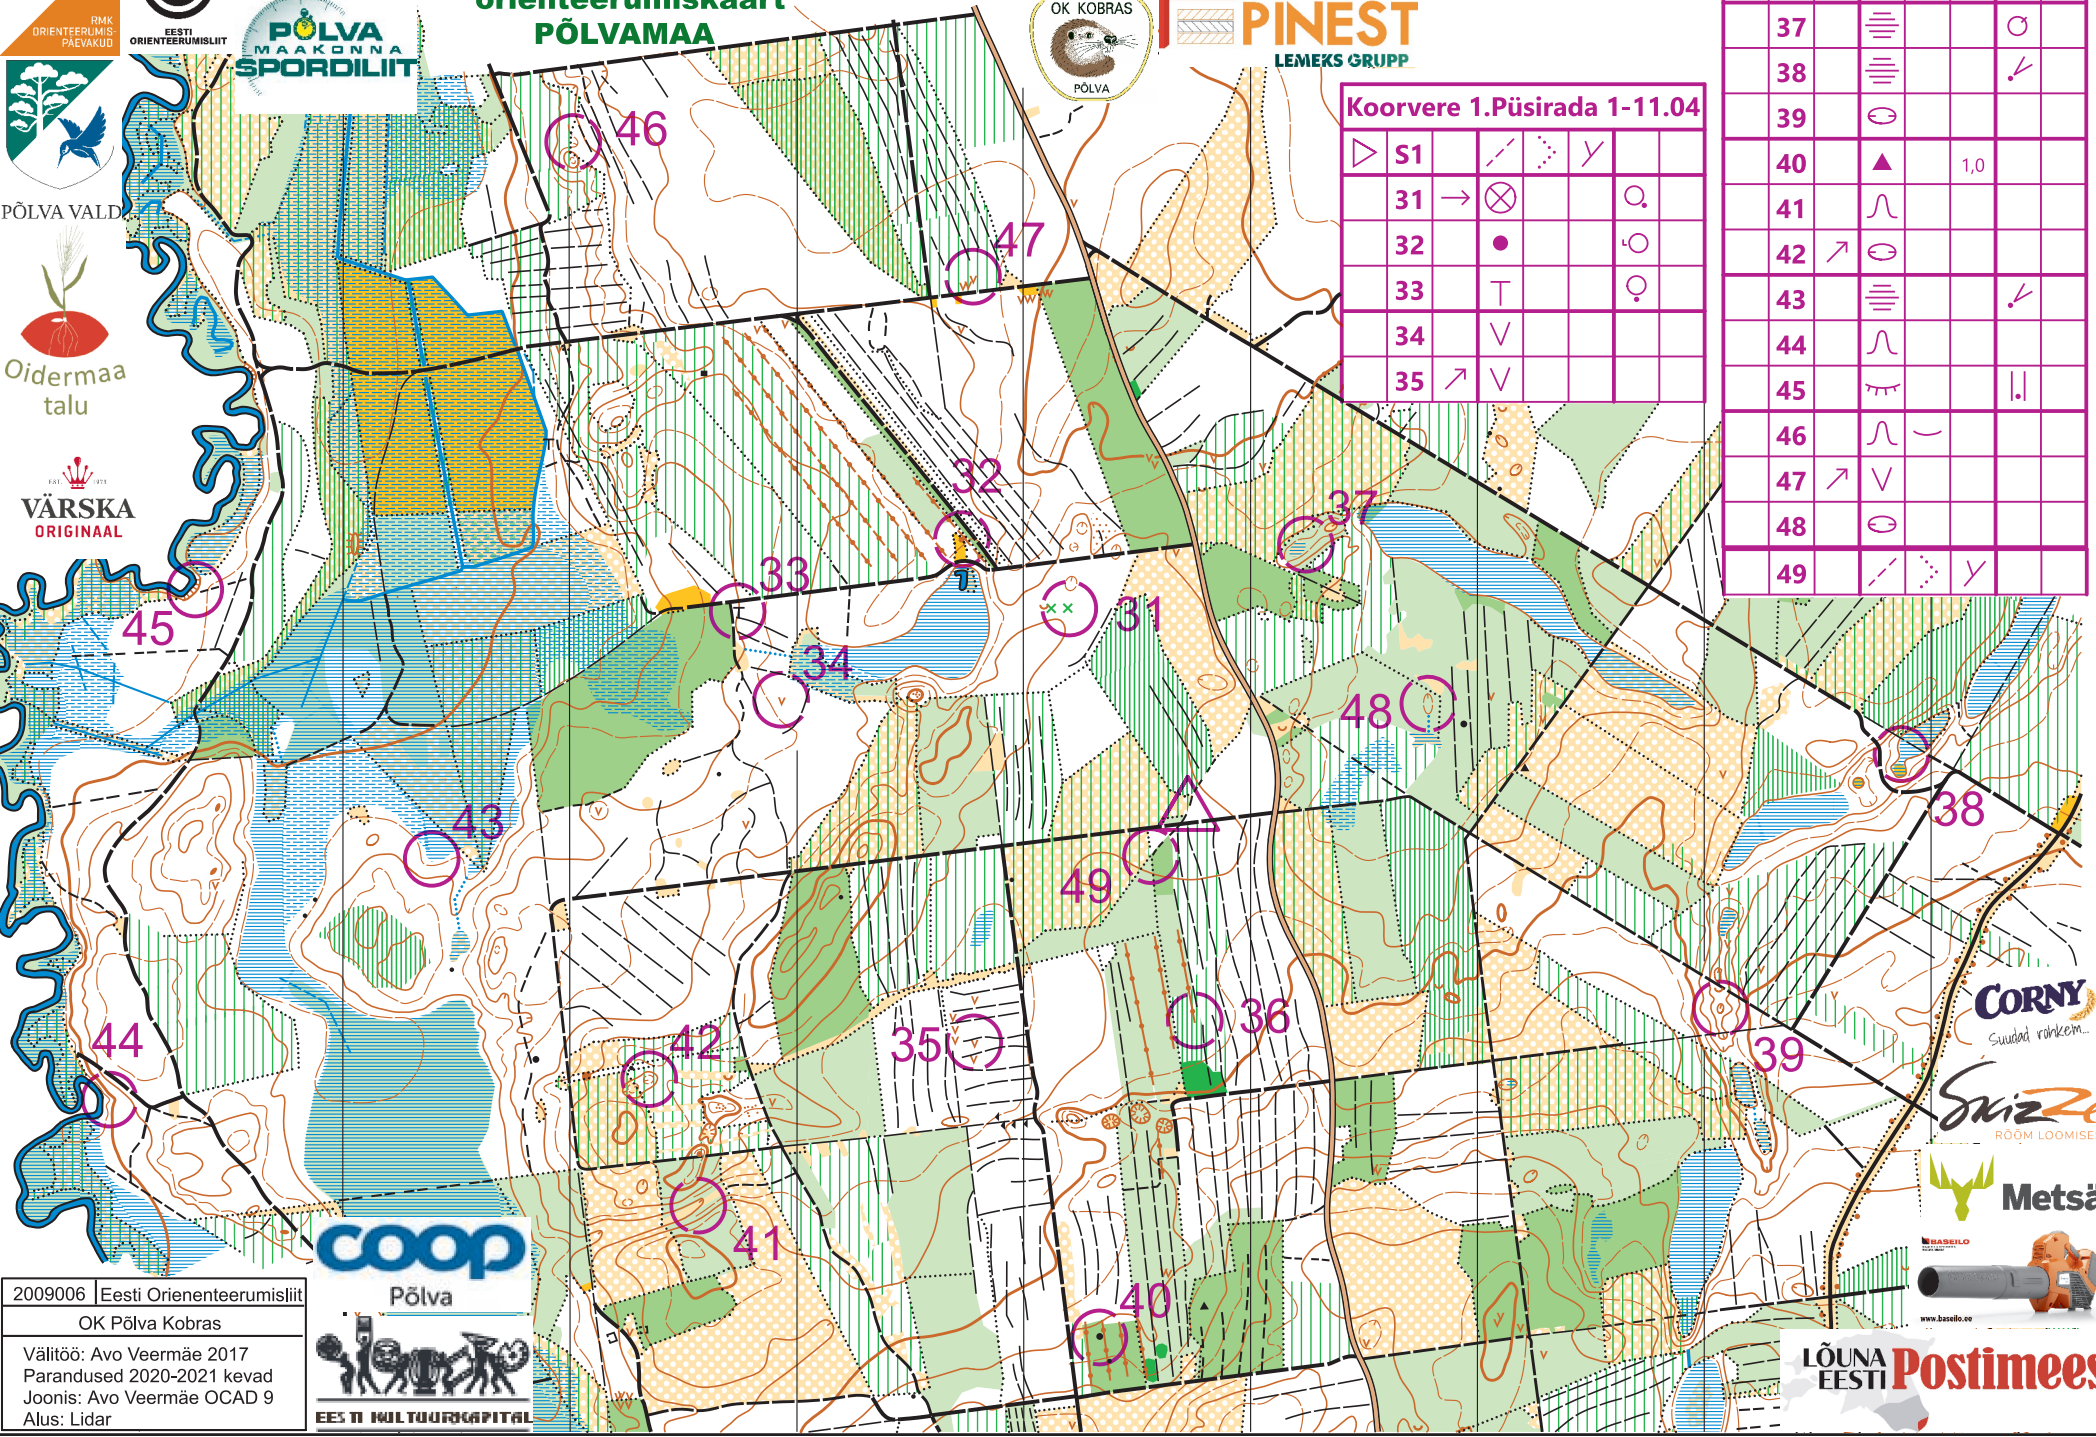

PÕLVA VALD  
Oidermaa talu  
VÄRSKA ORIGINAL

2009006 | Eesti Orienteerumislülit  
OK Põlva Kobras  
Välitöö: Avo Veermäe 2017  
Parandused 2020-2021 kevad  
Joonis: Avo Veermäe OCAD 9  
Alus: Lidar

Koorvere 1. Püsirada 1-11.04

▷ S1	/	↘	Y	
31 → ⊗			⊙	
32 •			⊙	
33 T			⊙	
34 V				
35 ↗ V				

36 → ⊕		⊥	
37 ≡		⊙	
38 ≡		↘	
39 ⊙			
40 ▲ 1,0			
41 ∩			
42 ↗ ⊙			
43 ≡		↘	
44 ∩			
45 ≡		⊥	
46 ∩			
47 ↗ V			
48 ⊙			
49 ↗	↘	Y	

LÕUNA EESTI Postimees